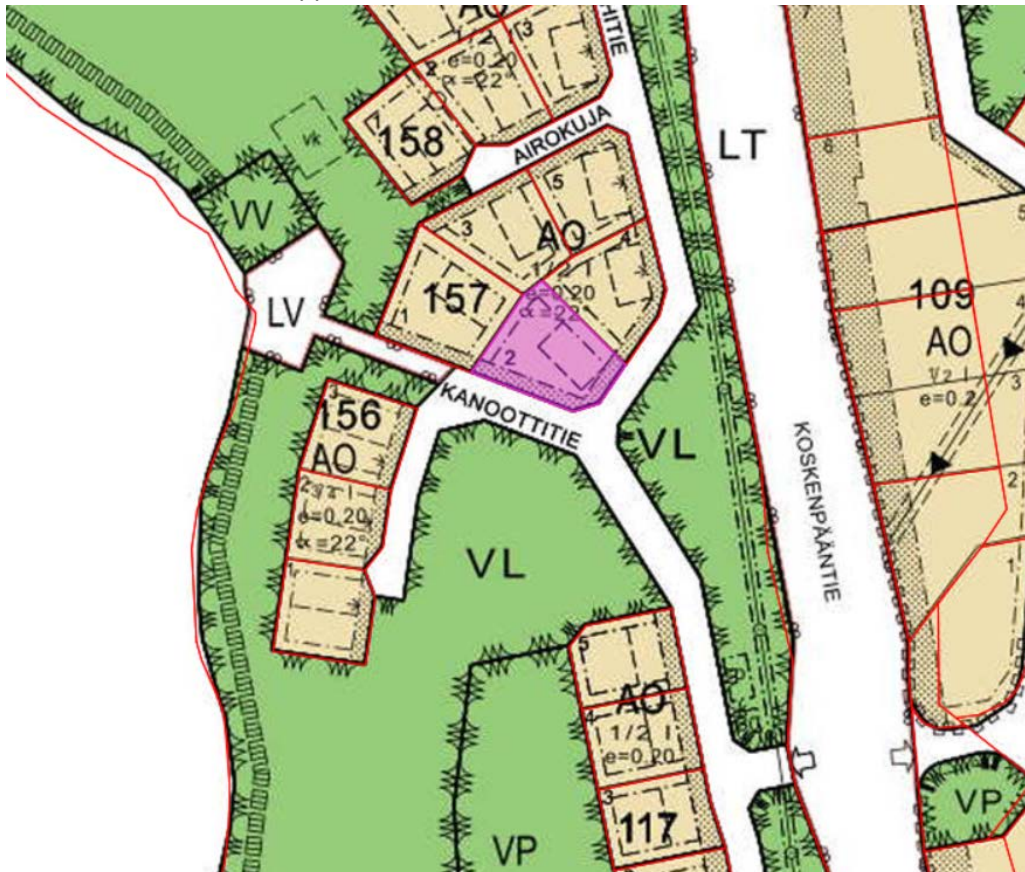

Otteet kaavakartasta, Jämsänkoski Soutula

Kiinteistötunnus	Kiinteistön nimi	Kortteli	Tontti	Kaavamerkintä	Osoite
182-434-0001-0511	Vuorilähde	117	5	AO	Kanoottitie 3

Kiinteistötunnus	Kiinteistön nimi	Kortteli	Tontti	Kaavamerkintä	Osoite
182-434-0001-0516	Leppäranta	157	2	AO	Kanoottitie 2

Kiinteistötunnus	Kiinteistön nimi	Kortteli	Tontti	Kaavamerkintä	Osoite
182-434-0001-0519	Peltovieru	157	5	AO	Airokuja 1

Kiinteistötunnus	Kiinteistön nimi	Kortteli	Tontti	Kaavamerkintä	Osoite
182-434-0001-0522	Ahonniska	158	3	AO	Ruuhitie 7 / Airokuja 2

Kiinteistötunnus	Kiinteistön nimi	Kortteli	Tontti	Kaavamerkintä	Osoite
182-434-0001-0570	Ala-Rekola (määräala)	153	1	AO	Soutajantie 12