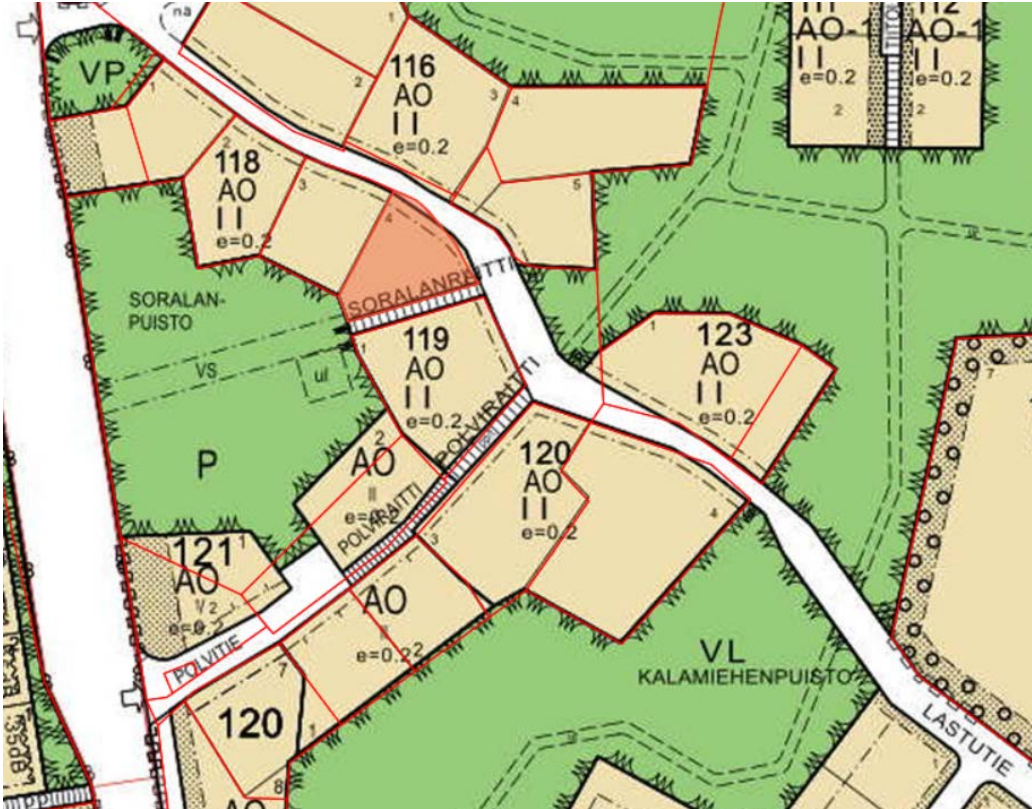

Otteet kaavakartasta, Jämsänkoski Tiitolanmäki

Kiinteistötunnus	Kiinteistön nimi	Kortteli	Tontti	Kaavamerkintä	Osoite
182-434-0001-0182	Korentola 10:5	118	4	AO	Lastutie 8

Kiinteistötunnus	Kiinteistön nimi	Kortteli	Tontti	Kaavamerkintä	Osoite
182-434-0001-0215	Tiitolanmäki 1:4	101	4	AO	Piilontie 19

Kiinteistötunnus	Kiinteistön nimi	Kortteli	Tontti	Kaavamerkintä	Osoite
182-434-0001-0230	Tiitolanmäki 4:1	104	1	AO	Pynnölantie 2

Kiinteistötunnus	Kiinteistön nimi	Kortteli	Tontti	Kaavamerkintä	Osoite
182-434-0001-0231	Tiitolanmäki 4:2	104	2	AO	Pynnölantie 4

Kiinteistötunnus	Kiinteistön nimi	Kortteli	Tontti	Kaavamerkintä	Osoite
182-434-0001-0237	Tiitolanmäki 4:8	104	7	AO	Silmäläntie 3

Kiinteistötunnus	Kiinteistön nimi	Kortteli	Tontti	Kaavamerkintä	Osoite
182-434-0001-0238	Tiitolanmäki 4:9	104	8	AO	Silmäläntie 5

Kiinteistötunnus	Kiinteistön nimi	Kortteli	Tontti	Kaavamerkintä	Osoite
182-434-0001-0239	Tiitolanmäki 4:10	104	9	AO	Silmäläntie 7

Kiinteistötunnus	Kiinteistön nimi	Kortteli	Tontti	Kaavamerkintä	Osoite
182-434-0001-0240	Tiitolanmäki 4:11	104	10	AO	Silmäläntie 9