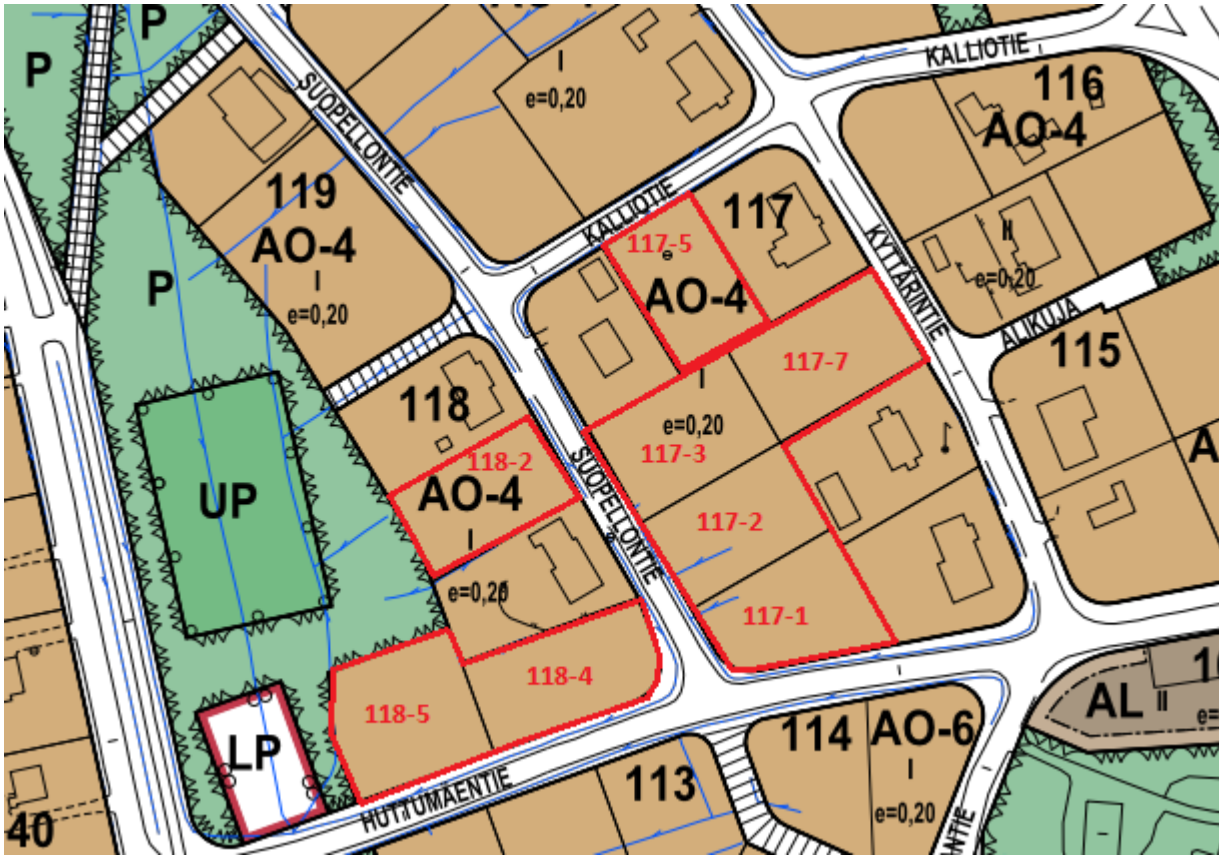

Ote kaavakartasta, Kouvola Myllykallio

Korttelit 104 ja 106

Kortteli	Tontti	Kaavamerkintä	Osoite	Kiinteistötunnus
104	1	AP/s	Valveentie 1	286-24-104-1
106	4	AP/s	Myllykalliontie 1	286-24-106-4

Korttelit 113 ja 114

Korttelit 117 ja 118

Kortteli	Tontti	Kaavamerkintä	Osoite	Kiinteistötunnus
117	1	AO-4	Suopellonkatu 1	286-24-117-1
117	2	AO-4	Suopellonkatu 3	286-24-117-2
117	3	AO-4	Suopellonkatu 5	286-24-117-3
117	5	AO-4	Vuohikallionkatu 3	286-24-117-5
117	7	AO-4	Kyttärintie 6	286-24-117-7
118	2	AO-4	Suopellonkatu 6	286-24-118-2
118	4	AO-4	Suopellonkatu 2	286-24-118-4
118	5	AO-4	Huttumäenkatu	286-24-118-5

Korttelit 119 ja 120

Kortteli	Tontti	Kaavamerkintä	Osoite	Kiinteistötunnus
119	2	AO-4	Suopellonkatu 12	286-407-13-23 (määräala)
119	3	AO-4	Suopellonkatu 10	286-407-13-23 (määräala)
120	1	AO-4	Suopellonkatu 9	286-407-13-23 (määräala)
120	2	AO-4	Suopellonkatu 11	286-407-13-23 (määräala)
120	3	AO-4	Suopellonkatu 13	286-24-120-3
120	5	AO-4	Kyttärintie 12	286-24-120-5

Korttelit 122, 123 ja 125

Kortteli	Tontti	Kaavamerkintä	Osoite	Kiinteistötunnus
122	1	AO-4	Vuorikuja 2	286-24-122-1
122	2	AO-4	Vuorikuja 4	286-24-122-2
122	3	AO-4	Vuorikuja 6	286-24-122-3
122	4	AO-4	Vuorikuja 8	286-24-122-4
123	3	AO-4	Vuoripolku	286-24-123-3
125	3	AO-4	Kyttärintie 16	286-24-125-3
125	4	AO-4	Suopellonkatu 15	286-24-125-4
125	5	AO-4	Suopellonkatu 17	286-24-125-5