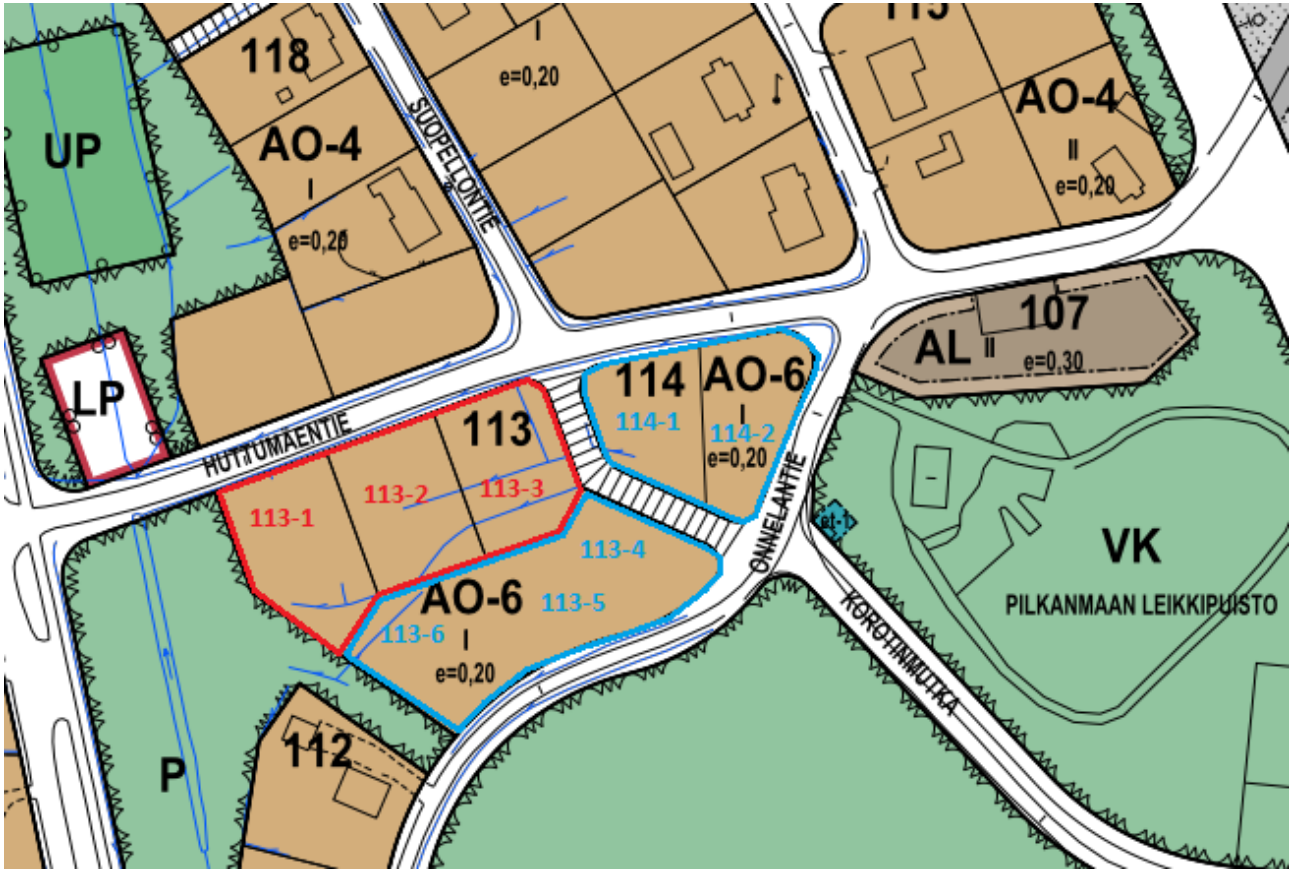

Ote kaavakartasta, Kouvola Myllykallio

Korttelit 104 ja 106

Kortteli	Tontti	Kaavamerkintä	Osoite	Kiinteistötunnus
104	1	AP/s	Valveentie 1	286-24-104-1
106	4	AP/s	Myllykalliontie 1	286-24-106-4

Korttelit 113 ja 114

Korttelit 117 ja 118

Kortteli	Tontti	Kaavamerkintä	Osoite	Kiinteistötunnus
117	1	AO-4	Suopellonkatu 1	286-24-117-1
117	2	AO-4	Suopellonkatu 3	286-24-117-2
117	3	AO-4	Suopellonkatu 5	286-24-117-3
117	5	AO-4	Vuohikallionkatu 3	286-24-117-5
117	7	AO-4	Kyttärintie 6	286-24-117-7
118	2	AO-4	Suopellonkatu 6	286-24-118-2
118	4	AO-4	Suopellonkatu 2	286-24-118-4
118	5	AO-4	Huttumäenkatu	286-24-118-5

Korttelit 119 ja 120

Kortteli	Tontti	Kaavamerkintä	Osoite	Kiinteistötunnus
119	2	AO-4	Suopellonkatu 12	286-407-13-23 (määräala)
119	3	AO-4	Suopellonkatu 10	286-407-13-23 (määräala)
120	1	AO-4	Suopellonkatu 9	286-407-13-23 (määräala)
120	2	AO-4	Suopellonkatu 11	286-407-13-23 (määräala)
120	3	AO-4	Suopellonkatu 13	286-24-120-3
120	5	AO-4	Kyttärintie 12	286-24-120-5

Korttelit 122, 123 ja 125

Kortteli	Tontti	Kaavamerkintä	Osoite	Kiinteistötunnus
122	1	AO-4	Vuorikuja 2	286-24-122-1
122	2	AO-4	Vuorikuja 4	286-24-122-2
122	3	AO-4	Vuorikuja 6	286-24-122-3
122	4	AO-4	Vuorikuja 8	286-24-122-4
123	3	AO-4	Vuoripolku	286-24-123-3
125	3	AO-4	Kyttärintie 16	286-24-125-3
125	4	AO-4	Suopellonkatu 15	286-24-125-4
125	5	AO-4	Suopellonkatu 17	286-24-125-5