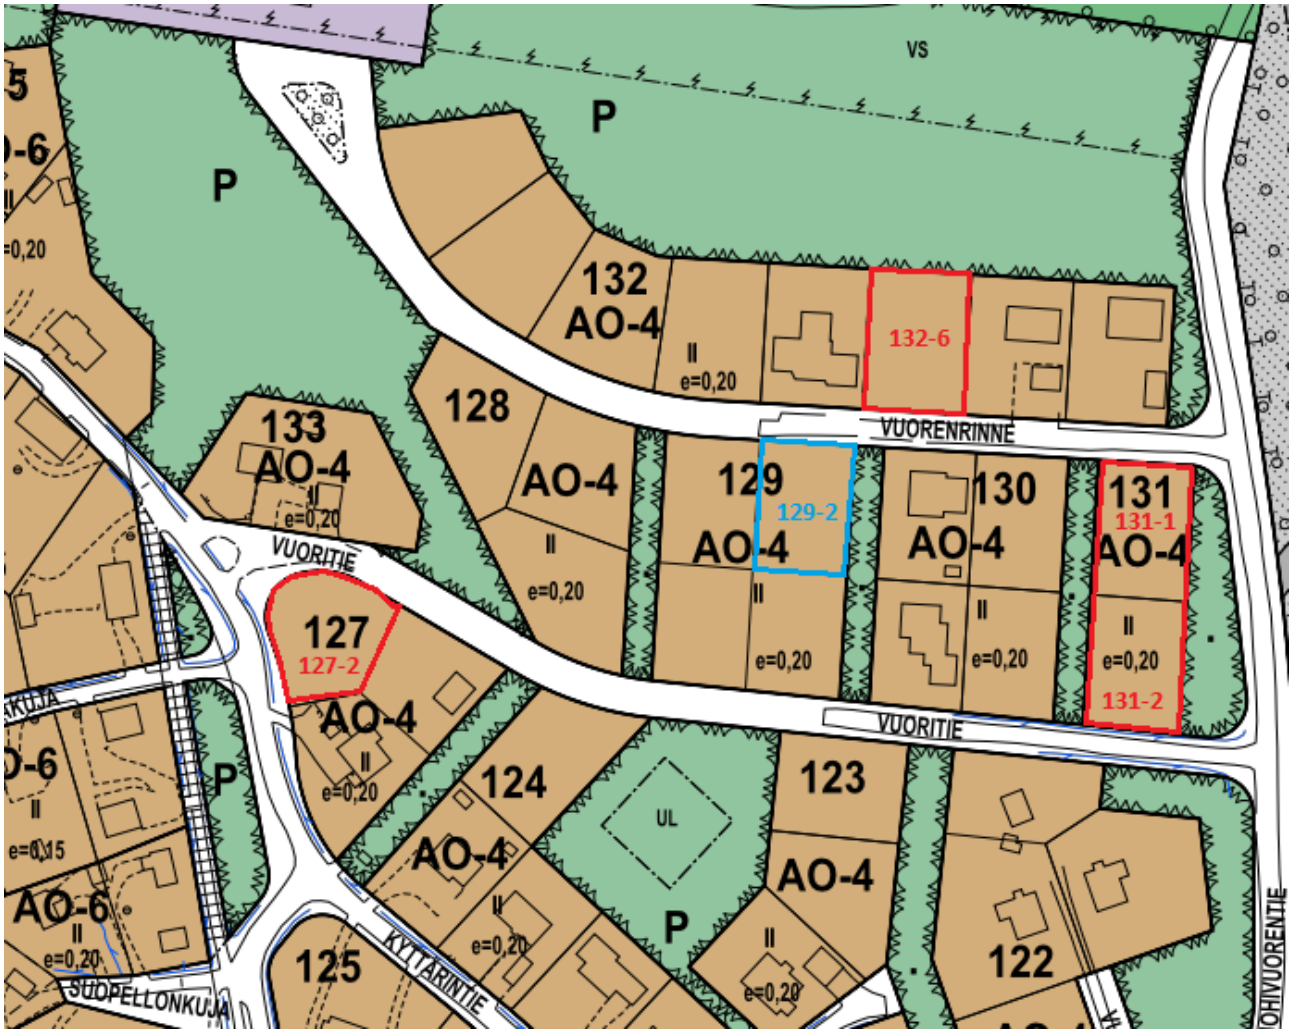

Korttelit 117 ja 118

Kortteli	Tontti	Kaavamerkintä	Osoite	Kiinteistötunnus
117	1	AO-4	Suopellonkatu 1	286-24-117-1
117	2	AO-4	Suopellonkatu 3	286-24-117-2
117	3	AO-4	Suopellonkatu 5	286-24-117-3
117	5	AO-4	Vuohikallionkatu 3	286-24-117-5
117	7	AO-4	Kyttärintie 6	286-24-117-7
118	2	AO-4	Suopellonkatu 6	286-24-118-2
118	4	AO-4	Suopellonkatu 2	286-24-118-4
118	5	AO-4	Huttumäenkatu	286-24-118-5

Korttelit 119 ja 120

Kortteli	Tontti	Kaavamerkintä	Osoite	Kiinteistötunnus
119	2	AO-4	Suopellonkatu 12	286-407-13-23 (määräala)
119	3	AO-4	Suopellonkatu 10	286-407-13-23 (määräala)
120	1	AO-4	Suopellonkatu 9	286-407-13-23 (määräala)
120	2	AO-4	Suopellonkatu 11	286-407-13-23 (määräala)
120	3	AO-4	Suopellonkatu 13	286-24-120-3
120	5	AO-4	Kyttärintie 12	286-24-120-5

Korttelit 122, 123 ja 125

Kortteli	Tontti	Kaavamerkintä	Osoite	Kiinteistötunnus
122	1	AO-4	Vuorikuja 2	286-24-122-1
122	2	AO-4	Vuorikuja 4	286-24-122-2
122	3	AO-4	Vuorikuja 6	286-24-122-3
122	4	AO-4	Vuorikuja 8	286-24-122-4
123	3	AO-4	Vuoripolku	286-24-123-3
125	3	AO-4	Kyttärintie 16	286-24-125-3
125	4	AO-4	Suopellonkatu 15	286-24-125-4
125	5	AO-4	Suopellonkatu 17	286-24-125-5

Korttelit 127, 129, 131 ja 132

Kortteli	Tontti	Kaavamerkintä	Osoite	Kiinteistötunnus
127	2	AO-4	Kyttärintie 25	286-24-127-2
129	2	AO-4	Vuorenrinne 8	286-407-13-23 (määräala)
131	1	AO-4	Vuorenrinne 2	286-24-131-1
131	2	AO-4	Vuoripolku 1	286-24-131-2
132	6	AO-4	Vuorenrinne 5	286-24-132-6