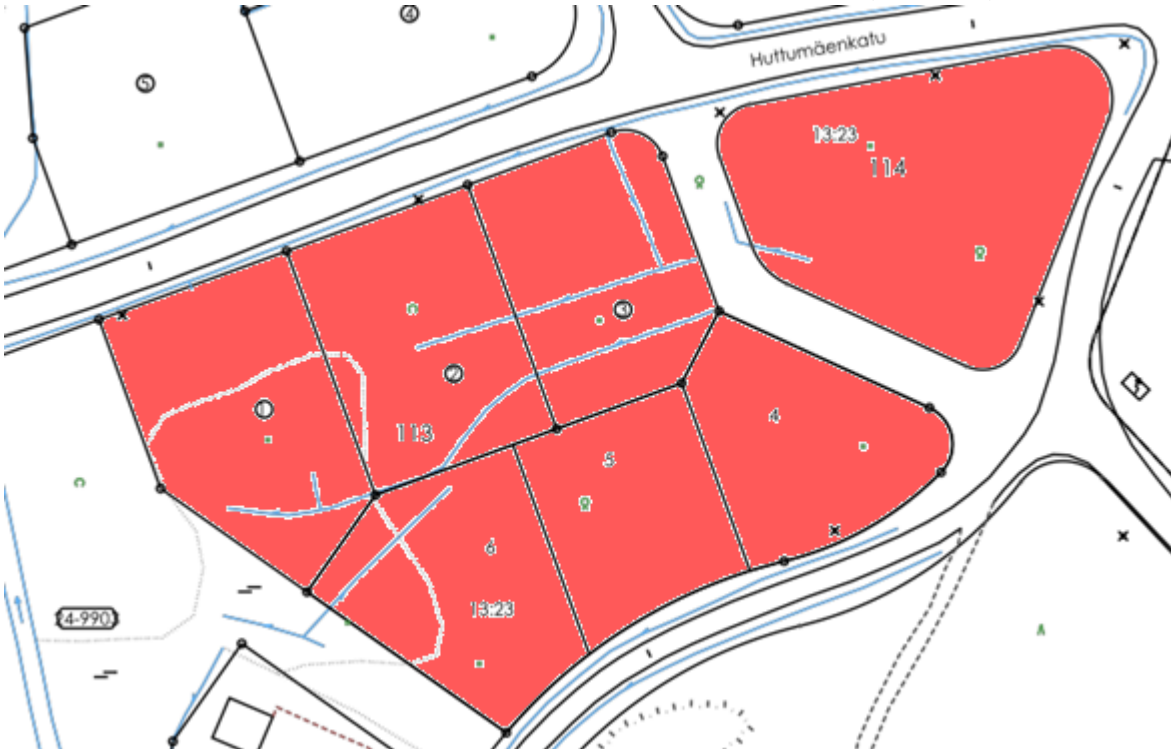

Ote kaavakartasta, Kouvola Myllykallio

Korttelit 104 ja 106

Kortteli	Tontti	Kaavamerkintä	Osoite	Kiinteistötunnus
104	1	AP/s	Valveentie 1	286-24-104-1
106	4	AP/s	Myllykalliontie 1	286-24-106-4

Korttelit 113 ja 114

Korttelit 117 ja 118

Kortteli	Tontti	Kaavamerkintä	Osoite	Kiinteistötunnus
117	1	AO-4	Suopellonkatu 1	286-24-117-1
117	2	AO-4	Suopellonkatu 3	286-24-117-2
117	3	AO-4	Suopellonkatu 5	286-24-117-3
117	5	AO-4	Vuohikallionkatu 3	286-24-117-5
117	7	AO-4	Kyttärintie 6	286-24-117-7
118	2	AO-4	Suopellonkatu 6	286-24-118-2
118	4	AO-4	Suopellonkatu 2	286-24-118-4
118	5	AO-4	Huttumäenkatu	286-24-118-5

Korttelit 119 ja 120

Kortteli	Tontti	Kaavamerkintä	Osoite	Kiinteistötunnus
119	2	AO-4	Suopellonkatu 12	286-407-13-23 (määräala)
119	3	AO-4	Suopellonkatu 10	286-407-13-23 (määräala)
120	1	AO-4	Suopellonkatu 9	286-407-13-23 (määräala)
120	2	AO-4	Suopellonkatu 11	286-407-13-23 (määräala)
120	3	AO-4	Suopellonkatu 13	286-24-120-3
120	5	AO-4	Kyttärintie 12	286-24-120-5

Korttelit 122, 123 ja 125

Kortteli	Tontti	Kaavamerkintä	Osoite	Kiinteistötunnus
122	1	AO-4	Vuorikuja 2	286-24-122-1
122	2	AO-4	Vuorikuja 4	286-24-122-2
122	3	AO-4	Vuorikuja 6	286-24-122-3
122	4	AO-4	Vuorikuja 8	286-24-122-4
123	3	AO-4	Vuoripolku	286-24-123-3
125	3	AO-4	Kyttärintie 16	286-24-125-3
125	4	AO-4	Suopellonkatu 15	286-24-125-4
125	5	AO-4	Suopellonkatu 17	286-24-125-5