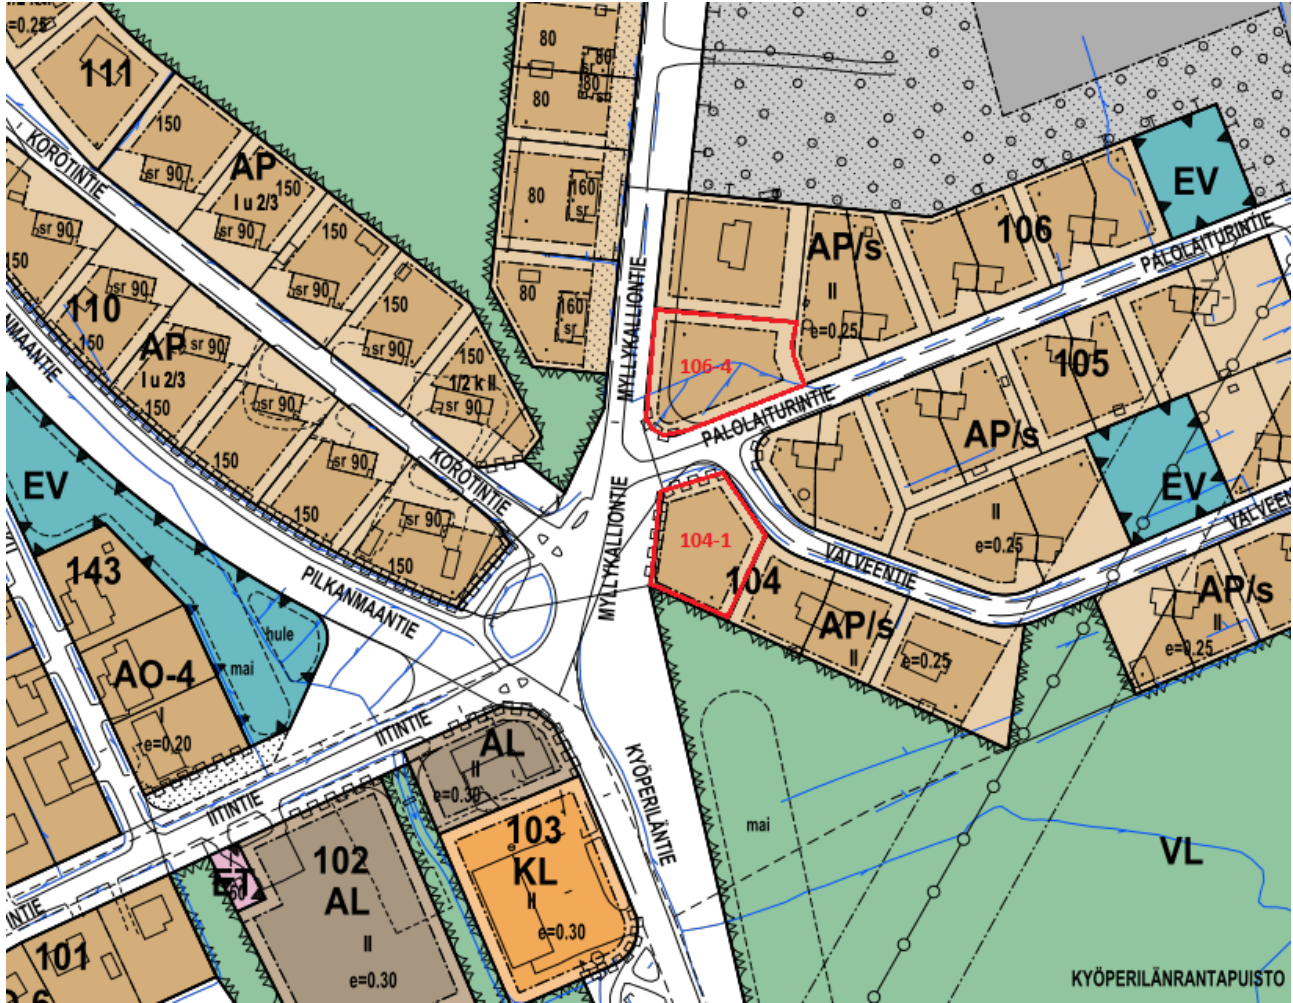

Ote kaavakartasta, Kouvola Myllykallio

Korttelit 104 ja 106

Kortteli	Tontti	Kaavamerkintä	Osoite	Kiinteistötunnus
104	1	AP/s	Valveentie 1	286-24-104-1
106	4	AP/s	Myllykalliontie 1	286-24-106-4

Korttelit 113 ja 114

Korttelit 117 ja 118

Kortteli	Tontti	Kaavamerkintä	Osoite	Kiinteistötunnus
117	1	AO-4	Suopellonkatu 1	286-24-117-1
117	2	AO-4	Suopellonkatu 3	286-24-117-2
117	3	AO-4	Suopellonkatu 5	286-24-117-3
117	5	AO-4	Vuohikallionkatu 3	286-24-117-5
117	7	AO-4	Kyttärintie 6	286-24-117-7
118	2	AO-4	Suopellonkatu 6	286-24-118-2
118	4	AO-4	Suopellonkatu 2	286-24-118-4
118	5	AO-4	Huttumäenkatu	286-24-118-5

Korttelit 119 ja 120

Kortteli	Tontti	Kaavamerkintä	Osoite	Kiinteistötunnus
119	2	AO-4	Suopellonkatu 12	286-407-13-23 (määräala)
119	3	AO-4	Suopellonkatu 10	286-407-13-23 (määräala)
120	1	AO-4	Suopellonkatu 9	286-407-13-23 (määräala)
120	2	AO-4	Suopellonkatu 11	286-407-13-23 (määräala)
120	3	AO-4	Suopellonkatu 13	286-24-120-3
120	5	AO-4	Kyttärintie 12	286-24-120-5

Korttelit 122, 123 ja 125

Kortteli	Tontti	Kaavamerkintä	Osoite	Kiinteistötunnus
122	1	AO-4	Vuorikuja 2	286-24-122-1
122	2	AO-4	Vuorikuja 4	286-24-122-2
122	3	AO-4	Vuorikuja 6	286-24-122-3
122	4	AO-4	Vuorikuja 8	286-24-122-4
123	3	AO-4	Vuoripolku	286-24-123-3
125	3	AO-4	Kyttärintie 16	286-24-125-3
125	4	AO-4	Suopellonkatu 15	286-24-125-4
125	5	AO-4	Suopellonkatu 17	286-24-125-5