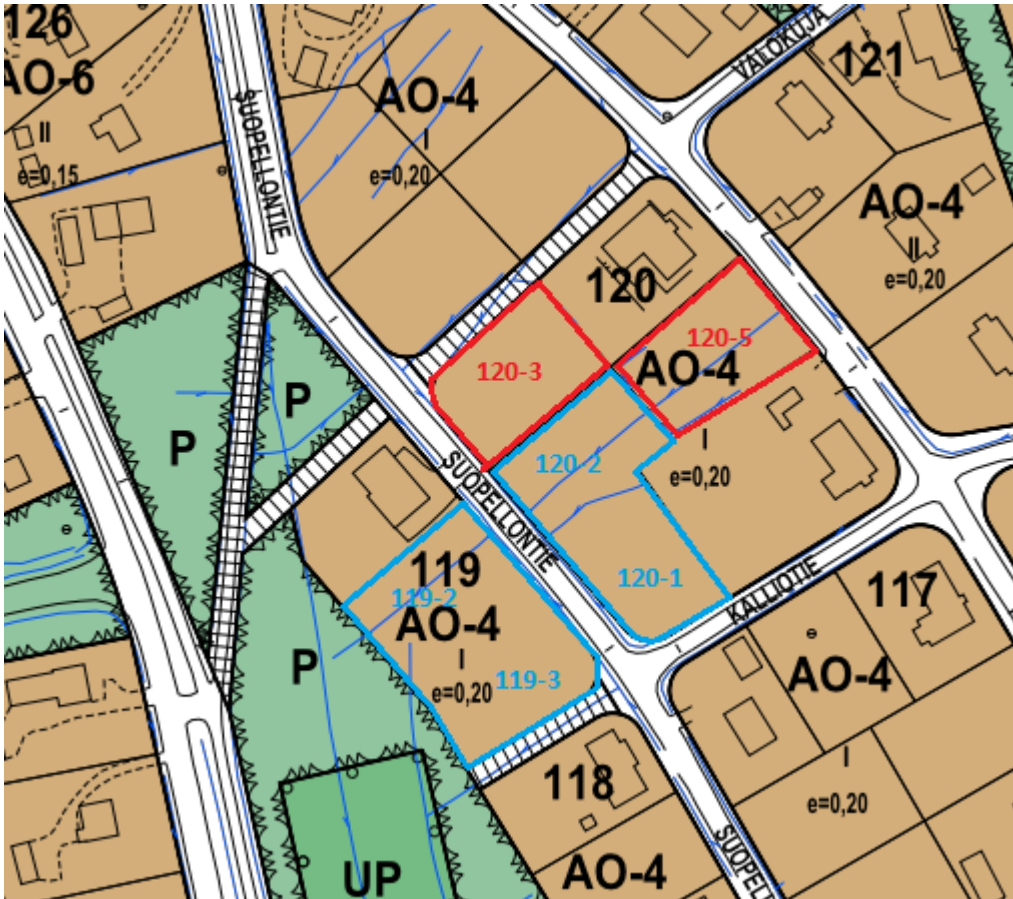

Ote kaavakartasta, Kouvola Myllykallio

Korttelit 104 ja 106

Kortteli	Tontti	Kaavamerkintä	Osoite	Kiinteistötunnus
104	1	AP/s	Valveentie 1	286-24-104-1
106	4	AP/s	Myllykalliontie 1	286-24-106-4

Korttelit 113 ja 114

Kortteli	Tontti	Kaavamerkintä	Osoite	Kiinteistötunnus
113	1	AO-6	Huttumäenkatu 18	286-24-113-1
113	2	AO-6	Huttumäenkatu 16	286-24-113-2
113	3	AO-6	Huttumäenkatu 14	286-24-113-3
114	1	AO-6	Huttumäentie 12	286-407-13-23 (määräala)
114	2	AO-6	Huttumäentie 10	286-407-13-23 (määräala)

Korttelit 117 ja 118

Kortteli	Tontti	Kaavamerkintä	Osoite	Kiinteistötunnus
117	1	AO-4	Suopellonkatu 1	286-24-117-1
117	2	AO-4	Suopellonkatu 3	286-24-117-2
117	3	AO-4	Suopellonkatu 5	286-24-117-3
117	5	AO-4	Vuohikallionkatu 3	286-24-117-5
117	7	AO-4	Kyttärintie 6	286-24-117-7
118	2	AO-4	Suopellonkatu 6	286-24-118-2
118	4	AO-4	Suopellonkatu 2	286-24-118-4
118	5	AO-4	Huttumäenkatu	286-24-118-5

Korttelit 119 ja 120

Kortteli	Tontti	Kaavamerkintä	Osoite	Kiinteistötunnus
119	2	AO-4	Suopellonkatu 12	286-407-13-23 (määräala)
119	3	AO-4	Suopellonkatu 10	286-407-13-23 (määräala)
120	1	AO-4	Suopellonkatu 9	286-407-13-23 (määräala)
120	2	AO-4	Suopellonkatu 11	286-407-13-23 (määräala)
120	3	AO-4	Suopellonkatu 13	286-24-120-3
120	5	AO-4	Kyttärintie 12	286-24-120-5