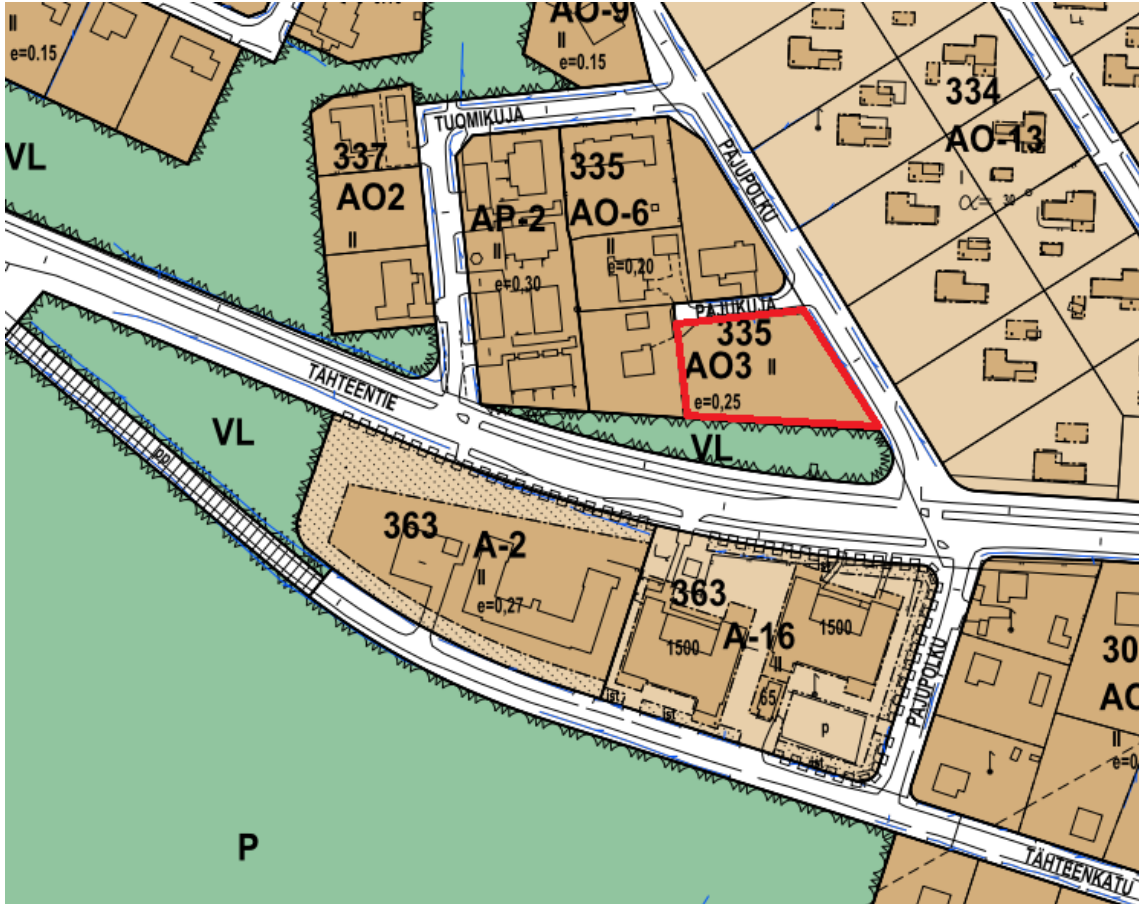

Otteet kaavakartasta, Kouvola Tähtee

Kiinteistötunnus	Kortteli	Tontti	Kaavamerkintä	Osoite
286-21-335-2	335	2	AO3	Pajukuja 2

Kortteli	Tontti	Kaavamerkintä	Osoite
369	1	AP-5	Väkkäräntie 2

Tontti muodostetaan kiinteistön Tähtee 286-407-15-67 määräalasta