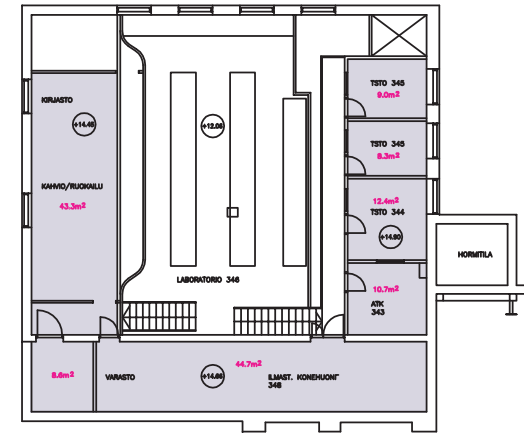

Toimistotila 620 m²

Rauma

PARVI

TASOT +14.45, +14.66, +14.90